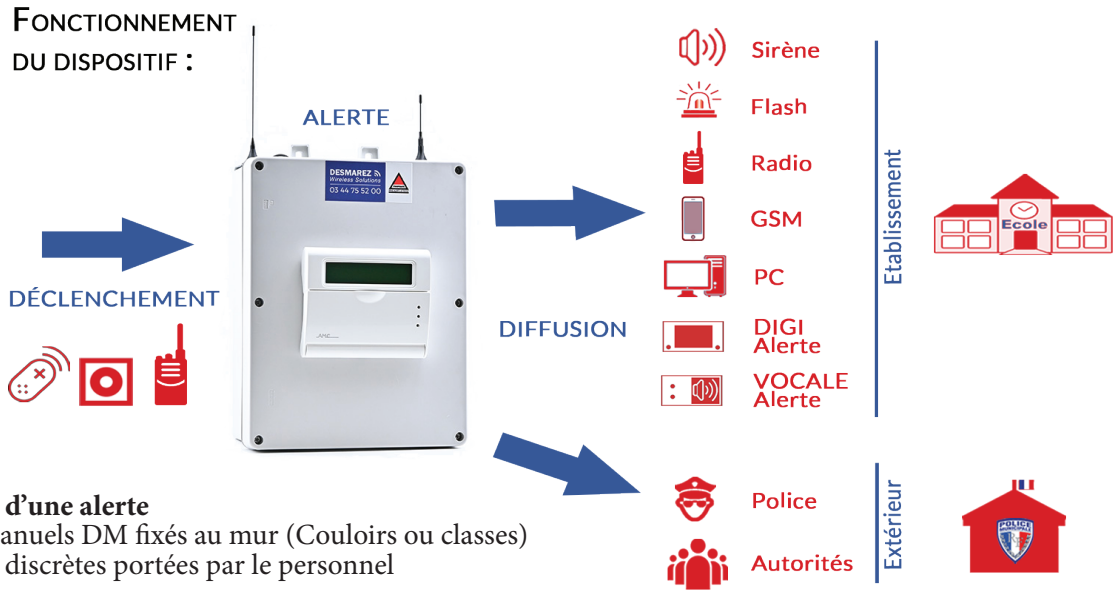

Installer

Installation rapide et facile (ni câblage, ni travaux)

A la suite des attentats de 2015 et 2016, la circulaire 2015-205 du 25 novembre 2015 a défini le dispositif à mettre en œuvre au sein des académies et notamment les mesures de sécurité à déployer dans les écoles et établissements scolaires.

Dans le cadre du PPMS (Plan Particulier de Mise en Sûreté), les dirigeants d'établissement scolaire sont tenus de mettre en place un moyen d'alerte spécifique. L'alerte doit permettre de prévenir au plus vite, l'ensemble de l'établissement d'une éventuelle attaque. Cette alerte doit être sonore, distincte de l'alarme incendie.

Notre dispositif alerte attentat en chiffres :

19
EXPERTS
ALERTE RADIO
PPMS

1725
SYSTÈMES
PPMS
INSTALLÉS

15000
EQUIPEMENTS
PPMS

**UNE SOLUTION SUR-MESURE
POUR SÉCURISER VOS ÉTABLISSEMENTS**

- Conforme aux directives PPMS
- Nombreuses solutions de déclenchement
- Solution sans fil et auto-alimentée
- Sirènes et flashes d'alerte
- Diffusion d'alertes vocales et visuelles
- Alertes vers autorités et police municipale

FONCTIONNEMENT DU DISPOSITIF :

Déclenchement d'une alerte

Déclencheurs Manuels DM fixés au mur (Couloirs ou classes)
Télécommandes discrètes portées par le personnel
Talkie Walkie

Types d'alertes à prévoir